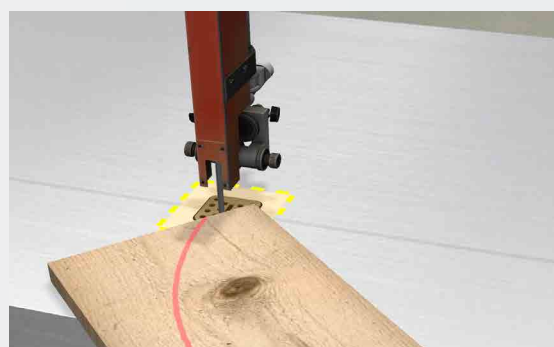

# WOOD-ED TABLE

[wooded-table.mimbus.com](http://wooded-table.mimbus.com)

Les métiers de menuisier-charpentier peuvent s'avérer dangereux, surtout lorsque vos élèves débutent et ne maîtrisent ni la machine, ni le positionnement des mains, ni la précision du geste.

Pour sécuriser votre formation et aider vos élèves à maîtriser les bons gestes de la découpe du bois, découvrez WOOD-ED TABLE.

## UNE ÉVALUATION COMPLÈTE DE L'ACQUISITION DES COMPÉTENCE

OUTILS	VARIABLES D'APPRENTISSAGE
Scie à ruban	Régularité de la coupe Gestion la vitesse de coupe
Scie à format	Adoption d'une position correcte de la main droite Adoption d'une position correcte de la main gauche
Dégauchisseuse	Maintien de la main droite dans la zone de sécurité Maintien de la main gauche dans la zone de sécurité
Toupie	Gestion du temps d'exécution de l'exercice Exécution des mouvements requis de manière conforme et dans un temps limité

# FICHE TECHNIQUE

MATÉRIELS	
Plan de travail	1200mm x 800mm
Avec rabats latéraux	2000mm x 800mm
Vidéoprojecteur	HD 3D
Écran de contrôle	Tactile
Planches tangibles (3)	800mm x 82mm x 62mm (L x l x e) 600mm x 300mm x 32mm (L x l x e) 1200mm x 300mm x 32mm (L x l x e)
Système à retour d'effort	Vibration et résistance adaptive en fonction de la dureté du bois
Son	3D spatialisé
Équipements	Lunettes 3D Capteurs de mains (D+G)
LOGICIEL	
Machines (4)	Scie à ruban, Scie à format, Dégauchisseuse, Toupie
Exercices	48 exercices différents Mode libre ou mode parcours pédagogiques (choix du formateur)
Parcours progressif	✓
Geste référent	1 geste référent par exercice et par niveau
Rejeu	Rejeu des exercices réalisés
Analyse des résultats	✓